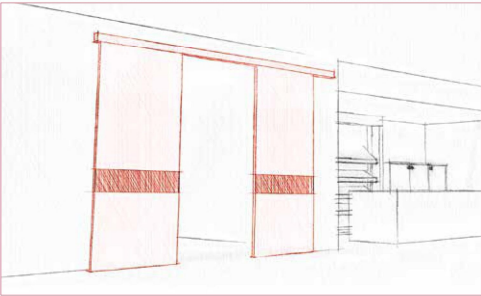

BASI VETRO

LAVORAZIONI SU VETRO

TELAIO MOSTRINE

LACCATO ULTRA SAT

ESSENZE

SOLUZIONI D'ARREDO / DESIGN SOLUTIONS

ESEMPIO DI SOLUZIONE CLASSICA CON CHIUSURA A BATTENTE NELLA VERSIONE TUTT'ALTEZZA, CHE DONA ALLA PORTA SLANCIO E MODERNITÀ. LA PORTA TESIO È REALIZZABILE ANCHE IN TUTTE LE VERSIONI SCORREVOLI.

EXAMPLE OF THE CLASSIC HINGED SOLUTION THAT, THANKS TO ITS FULL HEIGHT FEATURE, LENDS A SLEEK AND MODERN LOOK TO THE DOOR. THE TESIO DOOR IS ALSO AVAILABLE IN ALL SLIDING OPTIONS.

ESEMPIO DI SOLUZIONE AD ANTE SCORREVOLI CON BINARIO ESTERNO, LE DOPPIE ANTE SIMMETRICHE PERMETTONO UN'AMPIA APERTURA RISOLVENDO, LA NECESSITÀ DI UNIRE O SEPARARE AMBIENTI DIVERSI.

EXAMPLE OF THE SLIDING DOOR SOLUTION WITH EXTERNAL TRACK: THE SYMMETRICAL DOUBLE PANELS AFFORD A WIDE OPENING, SOLVING THE PROBLEM OF CONNECTING OR SEPARATING DIFFERENT AREAS.

ESEMPIO DI SOLUZIONE CON PORTA SCORREVOLE A SCOMPARSA INTERNO MURO, IDEALE IN TUTTE QUELLE SITUAZIONI DI SPAZIO LIMITATO. GRAZIE AL TELAIO DI COMPLETAMENTO LA PORTA CONSERVA L'ASPETTO DELLA PORTA A BATTENTE.