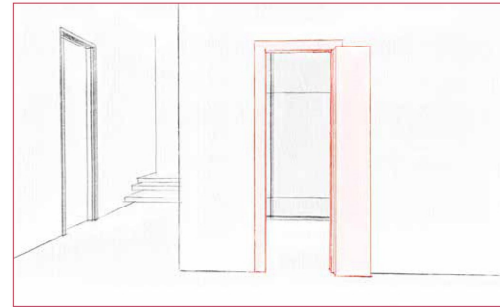

LA SOLUZIONE COMPACT PERMETTE L'INSERIMENTO DELLA PORTA ANCHE IN SITUAZIONI DI SPAZIO CONTENUTO, OTTIMIZZANDO AL MASSIMO GLI INGOMBRI.

THE COMPACT SOLUTION ALLOWS THE USE OF SINTONIE DOORS EVEN WHERE SPACE IS LIMITED, KEEPING OVERALL DIMENSIONS TO A MINIMUM.