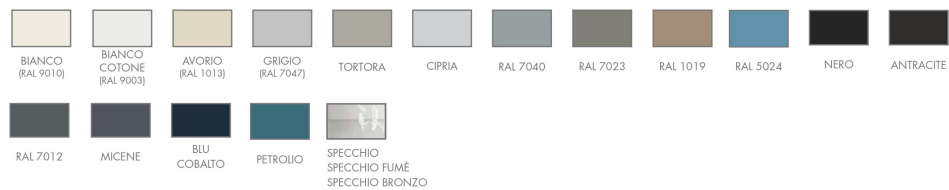

FASCIA ORIZZONTALE LACCATA ULTRA SAT

BIANCO LUCIDO (NO ULTRASAT)

FASCIA IN ESSENZA CON VENATURA VERTICALE

FASCIA IN ESSENZA CON VENATURA ORIZZONTALE

LAK

FINITURE / FINISHES

Pannello Porta: vetro laccato lucido
Telaio e Coprifili: laccato opaco ULTRA SAT