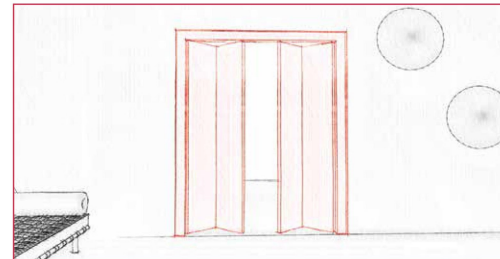

SOLUZIONI D'ARREDO / DESIGN SOLUTIONS

SOLUZIONE CON PORTA DOPPIA COMPACT. QUESTA VARIABILE PERMETTE APERTURE AMPIE SENZA L'UTILIZZO DI SCORREVOLI CONTENENDO AL MASSIMO GLI INGOMBRI.

COMPACT DOUBLE PANEL DOOR SOLUTION. THIS OPTION OFFERS THE POSSIBILITY OF SPACE-SAVING WIDE OPENINGS WITHOUT MAKING USE OF SLIDING DOORS.