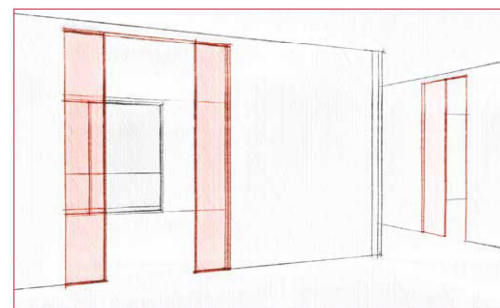

LA SERIE SH GLASS OFFRE VARIE SOLUZIONI PER PORTA TUTTO VETRO CON BINARI ESTETICI A VISTA OPPURE A SCOMPARSA CON SOLUZIONI INTERNO MURO.

THE SH GLASS LINE OFFERS SEVERAL SOLUTIONS WITH AESTHETIC TOP HUNG TRACKS OR RECESSED TRACKS IN THE WALL POCKET SLIDING OPTION.