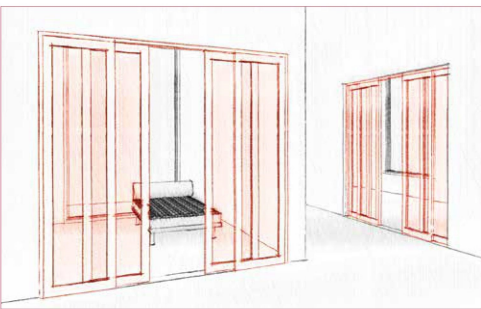

BASI VETRO

LAVORAZIONI SU VETRO

TELAIO MOSTRINE

LACCATO ULTRA SAT

ESSENZE

SOLUZIONI D'ARREDO / DESIGN SOLUTIONS

ESEMPIO DI SOLUZIONE CLASSICA CON CHIUSURA A BATTENTE NELLA VERSIONE TUTT'ALTEZZA, CHE DONA ALLA PORTA SLANCIO E MODERNITÀ. LA PORTA TESIO È REALIZZABILE ANCHE IN TUTTE LE VERSIONI SCORREVOLI.

EXAMPLE OF THE CLASSIC HINGED SOLUTION THAT, THANKS TO ITS FULL HEIGHT FEATURE, LENDS A SLEEK AND MODERN LOOK TO THE DOOR. THE TESIO DOOR IS ALSO AVAILABLE IN ALL SLIDING OPTIONS.

ESEMPIO DI SOLUZIONE AD ANTE SCORREVOLI CON BINARIO ESTERNO, LE DOPPIE ANTE SIMMETRICHE PERMETTONO UN'AMPIA APERTURA RISOLVENDO, LA NECESSITÀ DI UNIRE O SEPARARE AMBIENTI DIVERSI.

EXAMPLE OF THE SLIDING DOOR SOLUTION WITH EXTERNAL TRACK: THE SYMMETRICAL DOUBLE PANELS AFFORD A WIDE OPENING, SOLVING THE PROBLEM OF CONNECTING OR SEPARATING DIFFERENT AREAS.

ESEMPIO DI SOLUZIONE CON PORTA SCORREVOLE A SCOMPARSA INTERNO MURO, IDEALE IN TUTTE QUELLE SITUAZIONI DI SPAZIO LIMITATO. GRAZIE AL TELAIO DI COMPLETAMENTO LA PORTA CONSERVA L'ASPETTO DELLA PORTA A BATTENTE.

EXAMPLE OF POCKET SLIDING DOOR, IDEAL WHERE SPACE IS LIMITED. THE DOOR KEEPS THE APPEARANCE OF A HINGED DOOR THANKS TO ITS CASING.

ESEMPIO DI SOLUZIONE SCORREVOLE IN LUCE CON DUE ANTE FISSE E DUE SCORREVOLI.