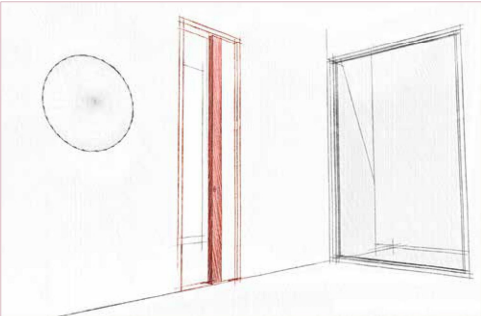

FASCIA ORIZZONTALE LACCATA ULTRA SAT

BIANCO LUCIDO (NO ULTRASAT)

FASCIA IN ESSENZA CON VENATURA VERTICALE

FASCIA IN ESSENZA CON VENATURA ORIZZONTALE

LAK

FINITURE / FINISHES

Pannello Porta: vetro laccato lucido
Telaio e Coprifili: laccato opaco ULTRA SAT

BASI VETRO

LAVORAZIONI SU VETRO

TELAIO MOSTRINE

LACCATO ULTRA SAT

ESSENZE

SOLUZIONI D'ARREDO / DESIGN SOLUTIONS

ESEMPIO DI SOLUZIONE CLASSICA CON CHIUSURA A BATTENTE NELLA VERSIONE TUTT'ALTEZZA, CHE DONA ALLA PORTA SLANCIO E MODERNITÀ. LA PORTA TESIO È REALIZZABILE ANCHE IN TUTTE LE VERSIONI SCORREVOLI.

EXAMPLE OF THE CLASSIC HINGED SOLUTION THAT, THANKS TO ITS FULL HEIGHT FEATURE, LENDS A SLEEK AND MODERN LOOK TO THE DOOR. THE TESIO DOOR IS ALSO AVAILABLE IN ALL SLIDING OPTIONS.

ESEMPIO DI SOLUZIONE AD ANTE SCORREVOLI CON BINARIO ESTERNO, LE DOPPIE ANTE SIMMETRICHE PERMETTONO UN'AMPIA APERTURA RISOLVENDO, LA NECESSITÀ DI UNIRE O SEPARARE AMBIENTI DIVERSI.

EXAMPLE OF THE SLIDING DOOR SOLUTION WITH EXTERNAL TRACK: THE SYMMETRICAL DOUBLE PANELS AFFORD A WIDE OPENING, SOLVING THE PROBLEM OF CONNECTING OR SEPARATING DIFFERENT AREAS.

ESEMPIO DI SOLUZIONE CON PORTA SCORREVOLE A SCOMPARSA INTERNO MURO, IDEALE IN TUTTE QUELLE SITUAZIONI DI SPAZIO LIMITATO. GRAZIE AL TELAIO DI COMPLETAMENTO LA PORTA CONSERVA L'ASPETTO DELLA PORTA A BATTENTE.