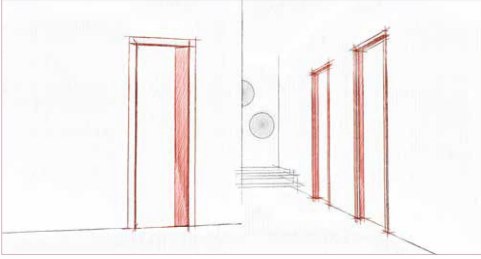

BASI VETRO

LAVORAZIONI SU VETRO

TELAIO MOSTRINE

LACCATO ULTRA SAT

ESSENZE

SOLUZIONI D'ARREDO / DESIGN SOLUTIONS

ESEMPIO DI SOLUZIONE CLASSICA CON CHIUSURA A BATTENTE NELLA VERSIONE TUTT'ALTEZZA, CHE DONA ALLA PORTA SLANCIO E MODERNITÀ. LA PORTA TESIO È REALIZZABILE ANCHE IN TUTTE LE VERSIONI SCORREVOLI.

EXAMPLE OF THE CLASSIC HINGED SOLUTION THAT, THANKS TO ITS FULL HEIGHT FEATURE, LENDS A SLEEK AND MODERN LOOK TO THE DOOR. THE TESIO DOOR IS ALSO AVAILABLE IN ALL SLIDING OPTIONS.

ESEMPIO DI SOLUZIONE AD ANTE SCORREVOLI CON BINARIO ESTERNO, LE DOPPIE ANTE SIMMETRICHE PERMETTONO UN'AMPIA APERTURA RISOLVENDO, LA NECESSITÀ DI UNIRE O SEPARARE AMBIENTI DIVERSI.

EXAMPLE OF THE SLIDING DOOR SOLUTION WITH EXTERNAL TRACK: THE SYMMETRICAL DOUBLE PANELS AFFORD A WIDE OPENING, SOLVING THE PROBLEM OF CONNECTING OR SEPARATING DIFFERENT AREAS.

ESEMPIO DI SOLUZIONE CON PORTA SCORREVOLE A SCOMPARSA INTERNO MURO, IDEALE IN TUTTE QUELLE SITUAZIONI DI SPAZIO LIMITATO. GRAZIE AL TELAIO DI COMPLETAMENTO LA PORTA CONSERVA L'ASPETTO DELLA PORTA A BATTENTE.